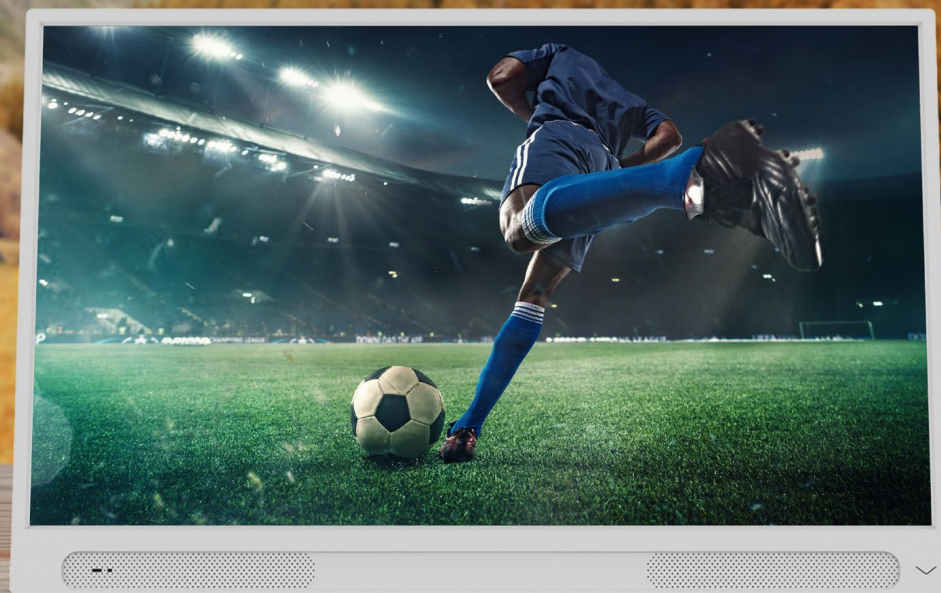

Luxorin akkutelevisio voidaan asettaa suoraan alustalleen ilman erillistä jalustaa, sillä laitteen kehyksessä on tukijalka, jonka varassa laite pysyy pystyssä.

Televisio on kevyt (5,4kg) ja helppo kantaa huoneesta toiseen tai ottaa vaikka mukaan terassille. Kehyksen yläosassa on kätevä liikuttelua helpottava kädensija.

Sisäänrakennetun WIFI:n ansiosta pääset käyttämään suoratoistopalveluja, kuten Yle Areenaa tai Netflixiä, myös kodin ulkopuolella. Voit liittää television saatavilla olevaan WIFI-verkkoon tai jakaa verkon esimerkiksi matkapuhelimestasi.

Koska televisio toimii akulla, voit ladata sen yöaikaan kun sähkö on edullista, ja käyttää sitä myös mahdollisen sähkökatkon aikana, tai ottaa sen mukaan esimerkiksi mökille tai terassille.

Laitetta voidaan käyttää myös suoraan verkkovirrassa.